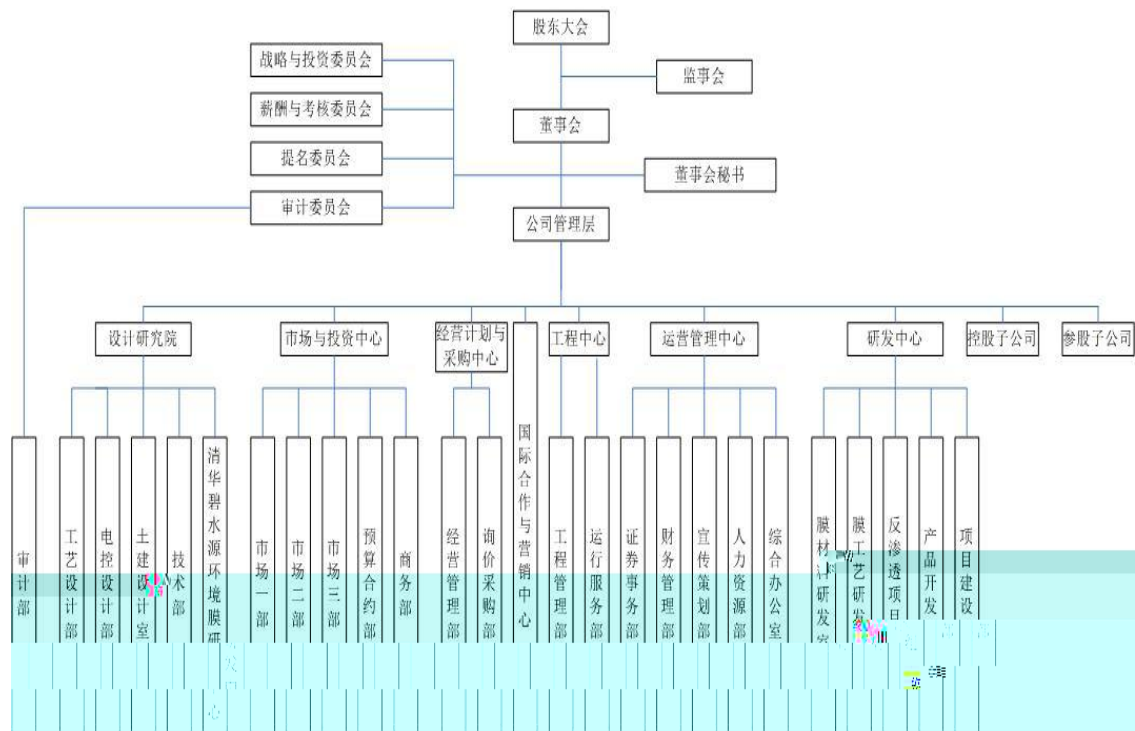

2015

北京碧水源科技股份有限公司——组织结构图（总公司）

2015

>

<
